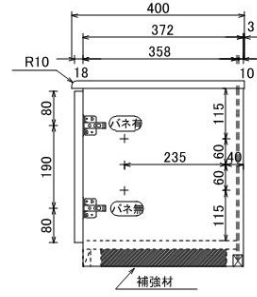

# Soflan

【ソフラン】

\*詳細\*  
\*材質;ハイグロスシート張り \*国内自社工場製品  
\*カラー;WH/WH木目風/BK木目風 3色対応 ★白レール付  
【サイズ】  
150TV;W1499×D400×H428mm (9.5才)  
180TV;W1799×D400×H428mm (11.4才)

本体価格(150TV) ¥68,000(税抜)

本体価格(180TV) ¥74,000(税抜)

★間仕切りは取り外しできます。

アイクラフト有限公司  
I-CRAFT CO., LTD.

引出し内寸

150TV W412xD325xH182 スライドレール付  
 180TV W512xD325xH182 スライドレール付

150TV

180TV

アイクラフト株式会社  
 I-CRAFT CO., LTD.