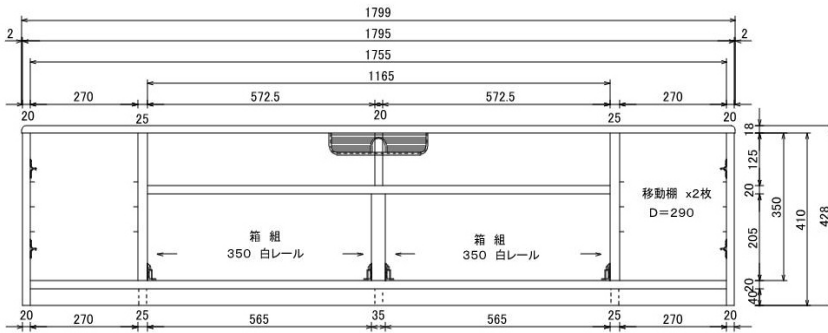

★間仕切りは取り外しできます。

アイクラフト有限公司  
I-CRAFT CO., LTD.

引出し内寸

150TV W412xD325xH182 スライドレール付  
 180TV W512xD325xH182 スライドレール付

150TV

180TV

アイクラフト株式会社  
 I-CRAFT CO., LTD.