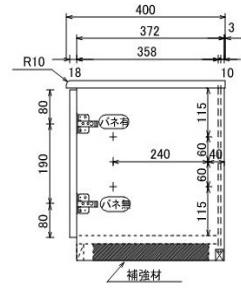

★間仕切りは取り外しできます。

アイクラフト有限公司  
I-CRAFT CO., LTD.

引出し内寸

150TV W412xD325xH182 スライドレール付  
 180TV W512xD325xH182 スライドレール付

150TV

180TV

アイクラフト株式会社  
 I-CRAFT CO., LTD.