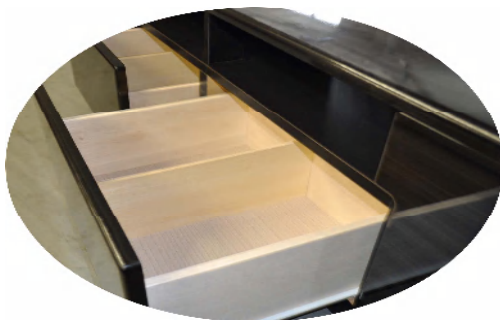

# Soflan

【ソフラン】

\*詳細\*  
\*材質;ハイグロスシート張り \*国内自社工場製品  
\*カラー;WH/WH木目風/BK木目風 3色対応 ★白レール付  
【サイズ】  
150TV;W1499×D400×H428mm (9.5才)  
180TV;W1799×D400×H428mm (11.4才)

本体価格(150TV) ¥68,000(税抜)

本体価格(180TV) ¥74,000(税抜)

★間仕切りは取り外しできます。

アイクラフト有限公司  
I-CRAFT CO., LTD.

引出し内寸

150TV W412xD325xH182 スライドレール付  
 180TV W512xD325xH182 スライドレール付

150TV

180TV

アイクラフト株式会社  
 I-CRAFT CO., LTD.