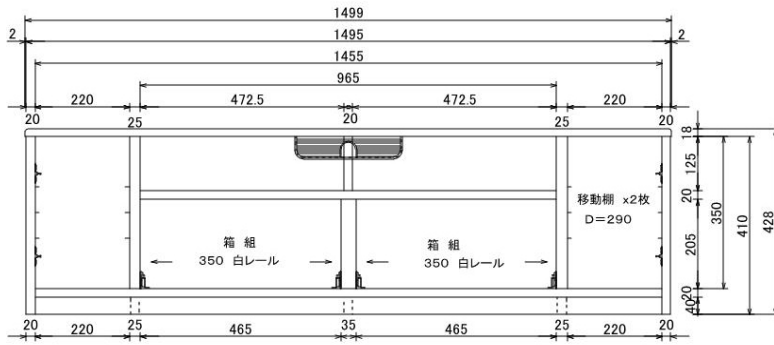

# Soflan

【ソフラン】

\*詳細\*  
\*材質;ハイグロスシート張り \*国内自社工場製品  
\*カラー;WH/WH木目風/BK木目風 3色対応 ★白レール付  
【サイズ】  
150TV;W1499×D400×H428mm (9.5才)  
180TV;W1799×D400×H428mm (11.4才)

本体価格(150TV) ¥68,000(税抜)

本体価格(180TV) ¥74,000(税抜)

★間仕切りは取り外しできます。

アイクラフト有限公司  
I-CRAFT CO., LTD.

引出し内寸

150TV W412xD325xH182 スライドレール付  
 180TV W512xD325xH182 スライドレール付

150TV

180TV

アイクラフト株式会社  
 I-CRAFT CO., LTD.